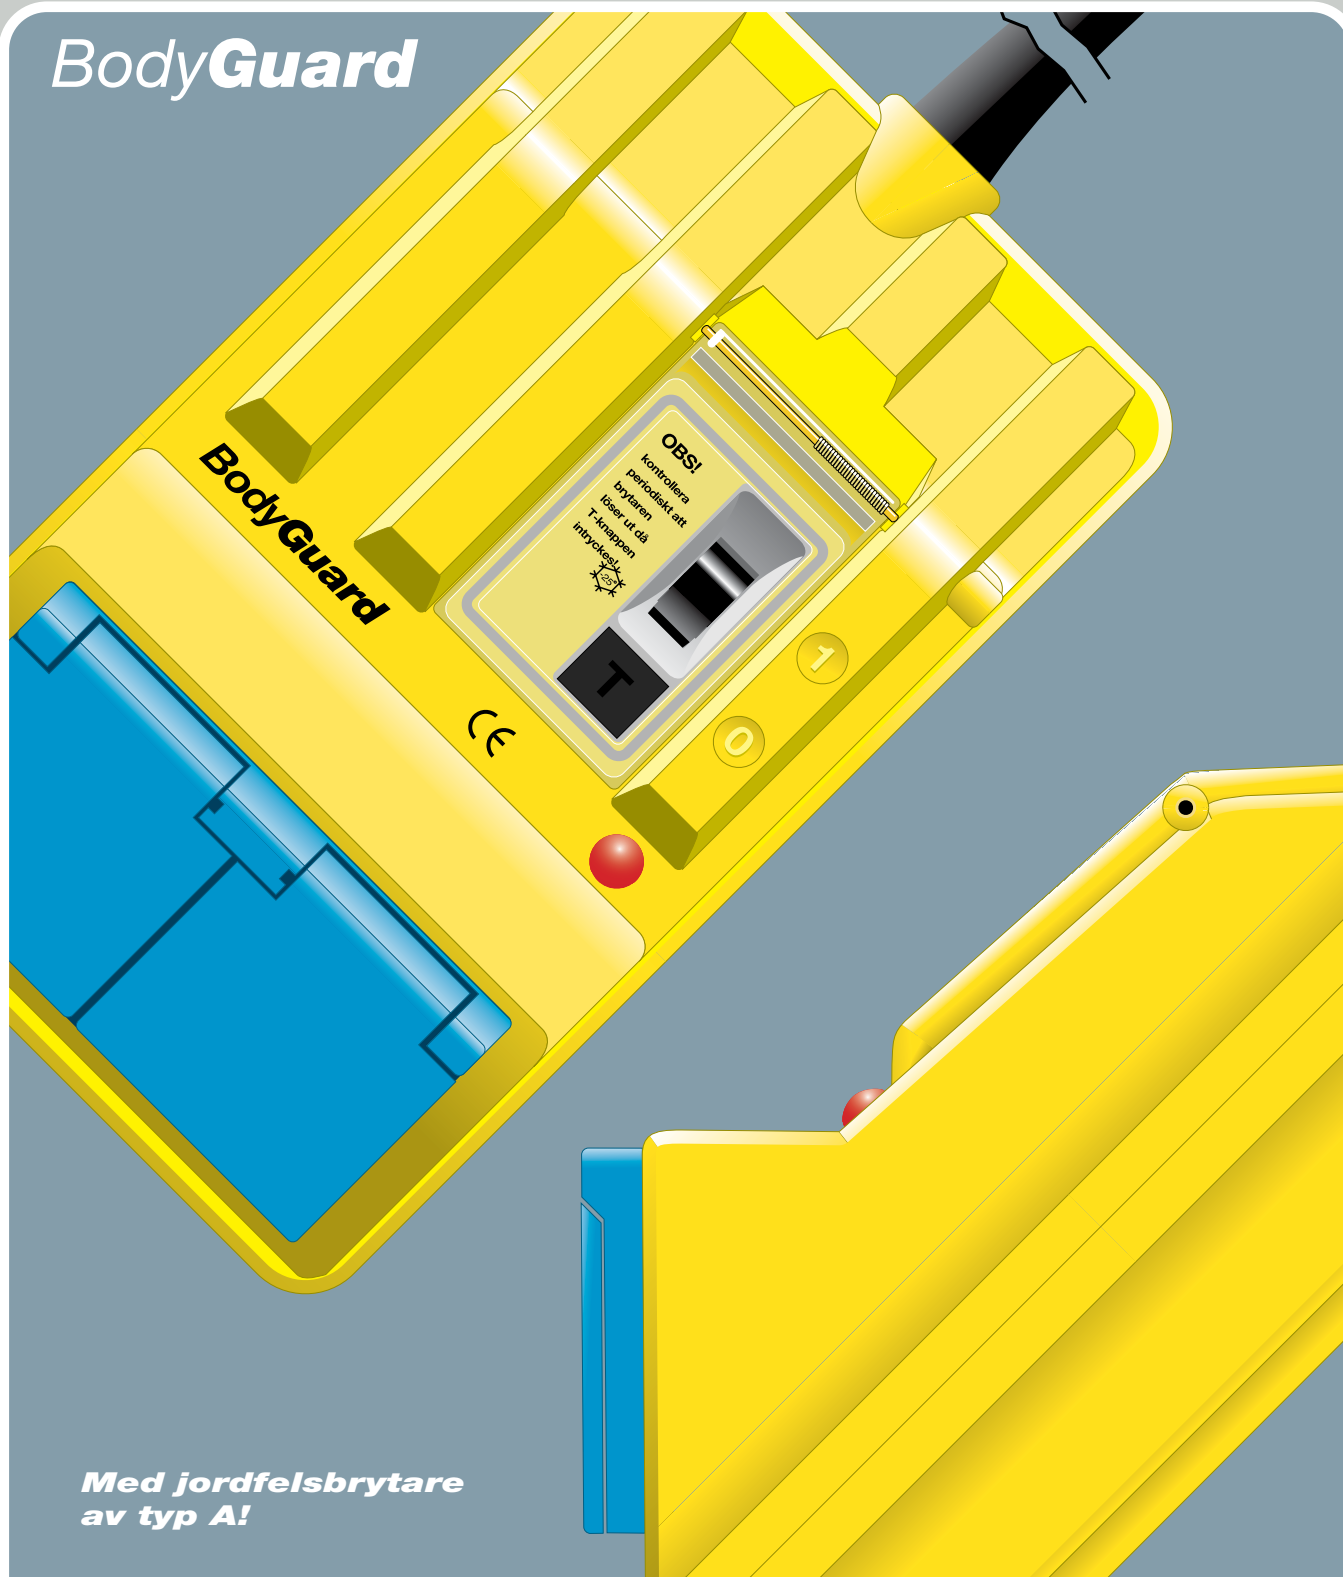

# BodyGuard

**Med jordfelsbrytare  
av typ A!**

**BodyGuard** är en portabel jordfelsbrytare med 30 mA märkfelström och ett dubbelt, jordat och petskyddat vägguttag för 16A/230V i en slagfast kapsling av nylon (PA6) i skyddsklass IP 44. Jordfelsbrytaren är av typ A, dvs den har förhöjd stötströmsäkerhet och reagerar för växelfelströmmar och pulserande likfelströmmar. En upphängningsanordning

på kapslingens undersida gör att **BodyGuard** lätt kan anbringas stationärt på vägg, t ex intill ett jordat vägguttag i hobbyrum eller på uteplatsen. Jordfelsbrytaren som är godkänd för användning ner till -25 grader har manövervippa och testknapp lätt åtkomligt under ett fjäderbelastat lock. Försedd med indikeringslampa för tillslagen spänning.

[www.norwesco.se](http://www.norwesco.se)  
**norwesco**

**ANVÄNDINGSOMRÅDE**

Den robusta konstruktionen i kombination med de kompakta måtten gör **BodyGuard** till det perfekta personskyddet i varje miljö där jordfelsbrytare