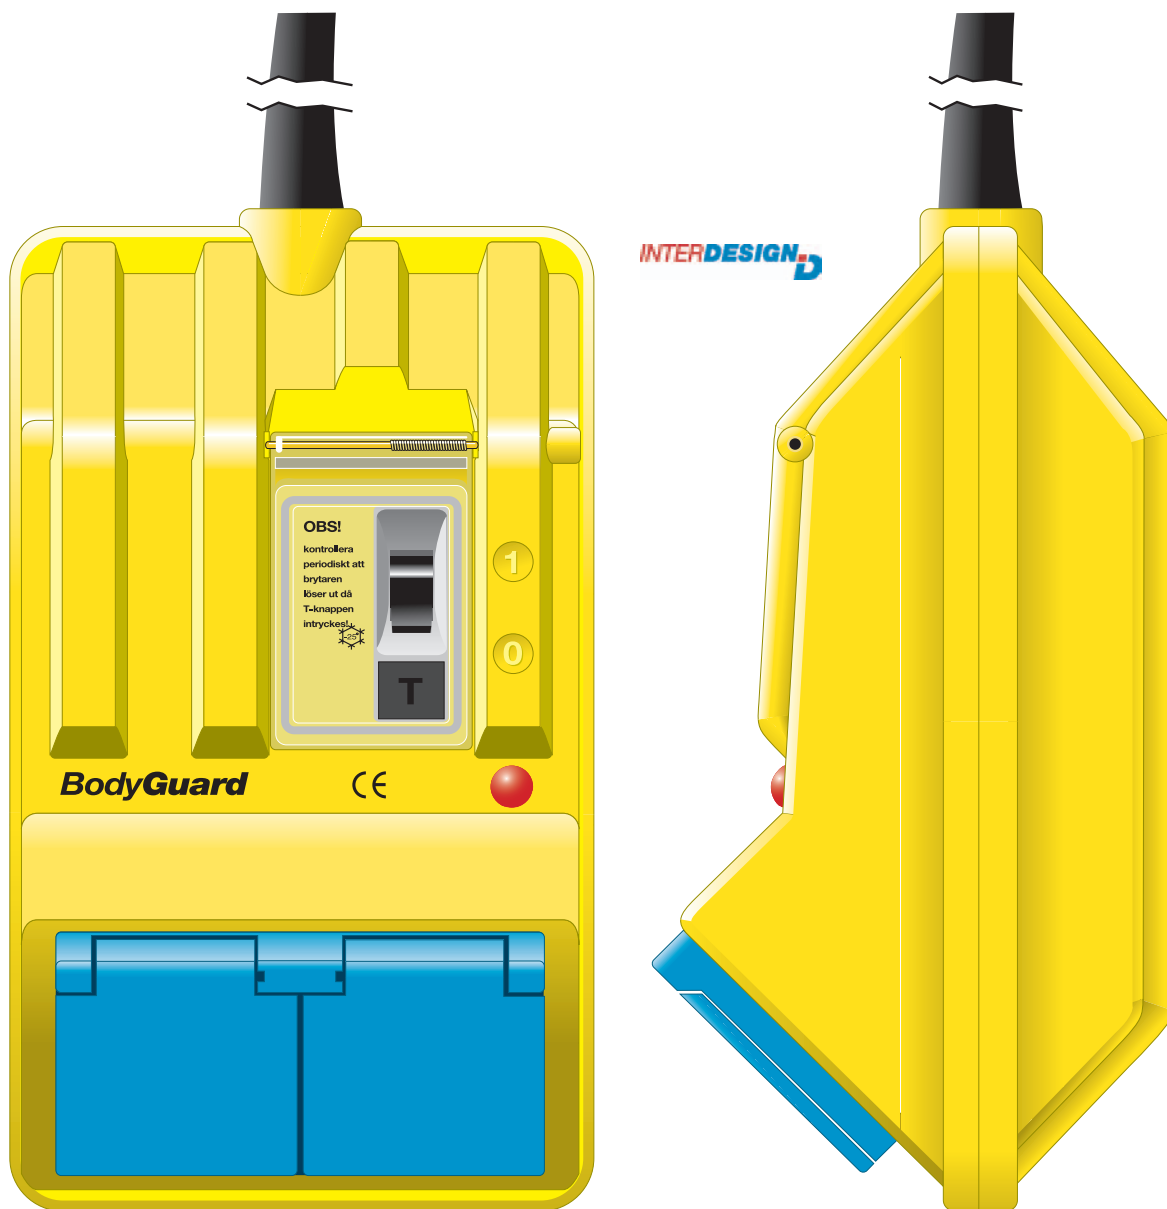

ANVÄNDINGSOMRÅDE

Den robusta konstruktionen i kombination med de kompakta måtten gör **BodyGuard** till det perfekta personskyddet i varje miljö där jordfelsbrytare

inte redan finns stationärt monterad i gruppcentralen.

Exempel på sådana miljöer kan vara hantverk och industri liksom lantbruk och naturligtvis de många villor,

lägenheter och fritidshus som saknar centralt installerad jordfelsbrytare.

GODKÄNNANDE

Semko, Nemko, Fimko

TEKNISKA DATA

E-nummer	Uttag	V	Märkfelström	Förpackning	Vikt
24 040 61	Schuko 2P + J	230	30 mA	1	0,9 kg